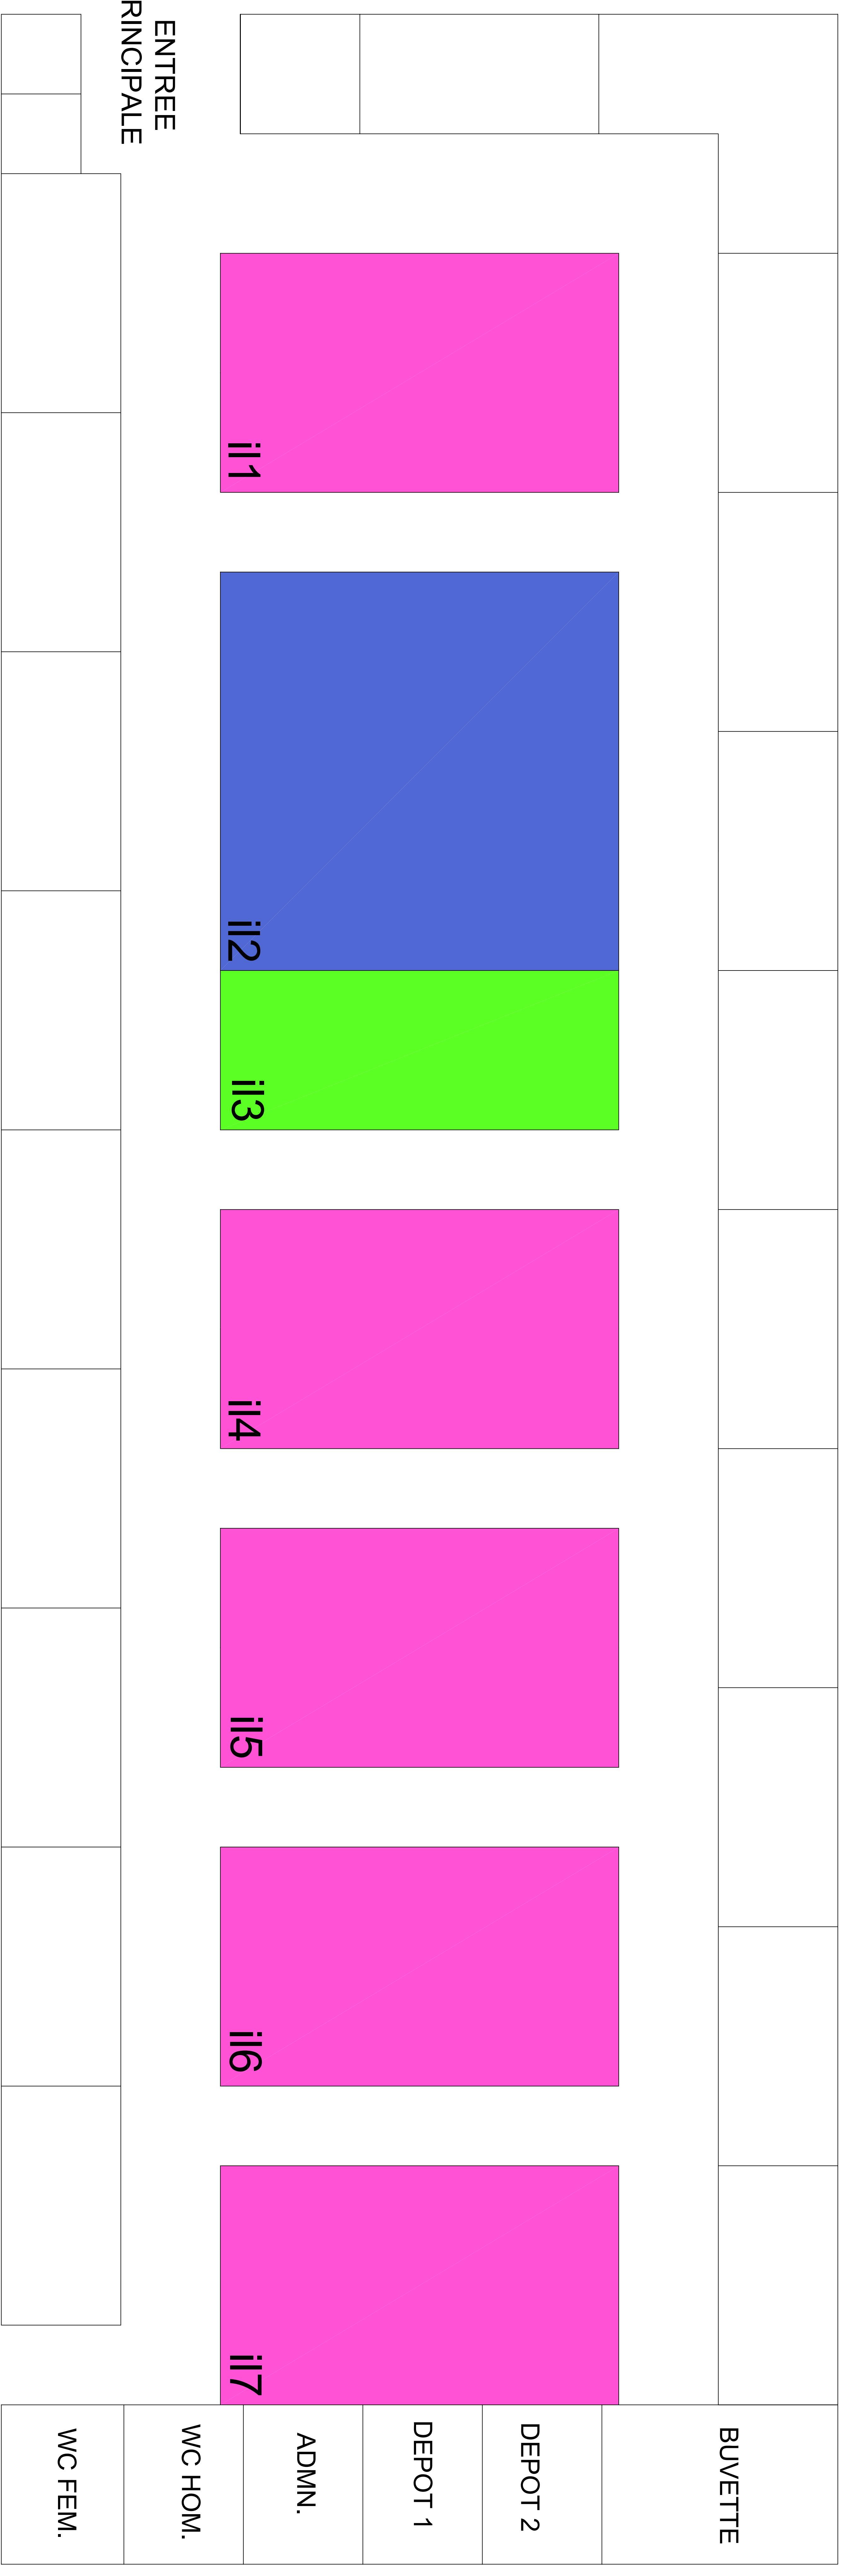

# L'ESPACE D'EXPOSITIONS "DJERBA EXPO" SALON "BATEXPO" DU 10 AU 14 DECEMBRE 2014

Légende :

40 m<sup>2</sup>

60 m<sup>2</sup>

100 m<sup>2</sup>